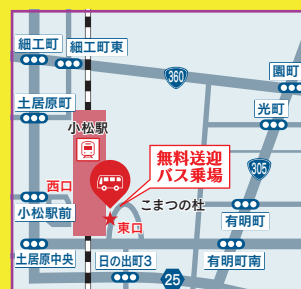

合同進路相談会

石川県健康福祉部厚生政策課
TEL.076-225-1419 FAX.076-225-1409
<http://www.pref.ishikawa.lg.jp/kousei/>

金沢駅、加賀方面、七尾方面、能登方面から会場までの無料送迎バスを運行します。詳しくは裏面をご覧ください。

■主催/石川県 社会福祉法人石川県社会福祉協議会 介護福祉士養成施設石川県協議会 ■共催/金沢公共職業安定所 社会福祉法人全国社会福祉協議会 ■後援/厚生労働省
※共催・後援:合同就職面談会のみ

介護・福祉の就職・進学フェア ～ 無料送迎バスのご案内～

バス 金沢駅西口⇄産業展示館

行き (金沢駅西口発)	
時	分
11	50
12	00 10 20 30 40
13	00 30
14	00 30
帰り (産業展示館発)	
時	分
14	30
15	00 30
16	00 10 20 30 40

バス 大聖寺駅⇄小松駅⇄産業展示館

大聖寺駅	
行き	
発	着
11:10	12:45
帰り	
発	着
16:20	17:55

小松駅	
行き	
発	着
12:00	12:45
帰り	
発	着
16:20	17:05

バス 七尾駅⇄羽咋駅⇄産業展示館

七尾駅	
行き	
発	着
11:00	12:45
帰り	
発	着
16:20	18:05

羽咋駅	
行き	
発	着
11:55	12:45
帰り	
発	着
16:20	17:10

バス 穴水此の木⇄産業展示館

穴水此の木	
行き	
発	着
11:00	12:45
帰り	
発	着
16:20	18:05

産業展示館 地図

帰りのバス乗り場