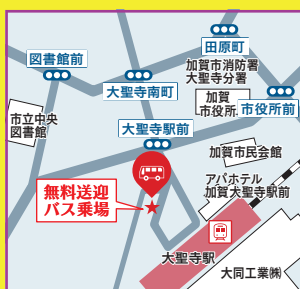

合同進路相談会

石川県健康福祉部厚生政策課
TEL.076-225-1419 FAX.076-225-1409
<http://www.pref.ishikawa.lg.jp/kousei/>

金沢駅、加賀方面、七尾方面、能登方面から会場までの無料送迎バスを運行します。詳しくは裏面をご覧ください。

■主催/石川県 社会福祉法人石川県社会福祉協議会 介護福祉士養成施設石川県協議会 ■共催/金沢公共職業安定所 社会福祉法人全国社会福祉協議会 ■後援/厚生労働省
※共催・後援:合同就職面談会のみ

介護・福祉の就職・進学フェア ～ 無料送迎バスのご案内～

バス 金沢駅西口⇄産業展示館

行き (金沢駅西口発)	
時	分
11	50
12	00 10 20 30 40
13	00 30
14	00 30
帰り (産業展示館発)	
時	分
14	30
15	00 30
16	00 10 20 30 40

バス 大聖寺駅⇄小松駅⇄産業展示館

大聖寺駅	
行き	
発	着
11:10	12:45
帰り	
発	着
16:20	17:55

小松駅	
行き	
発	着
12:00	12:45
帰り	
発	着
16:20	17:05

バス 七尾駅⇄羽咋駅⇄産業展示館

七尾駅	
行き	
発	着
11:00	12:45
帰り	
発	着
16:20	18:05

羽咋駅	
行き	
発	着
11:55	12:45
帰り	
発	着
16:20	17:10

バス 穴水此の木⇄産業展示館

穴水此の木	
行き	
発	着
11:00	12:45
帰り	
発	着
16:20	18:05

産業展示館 地図

帰りのバス乗り場